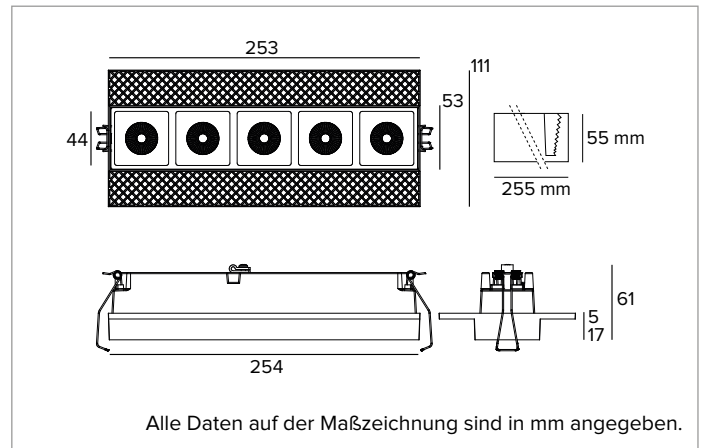

LICHTQUELLE

Hocheffiziente COB-LED Ra90.

Die Energieeffizienzklasse des Produkts: F

Nennleistung: 30W

Nenn-Lichtstrom: 3745lm

Farbwiedergabeindex: 90

Rf: 92

Rg: 99

Ähnliche Farbtemperatur: 2700K

SDCM: 2

Lebensdauer (L80/B10): >50000h tq +25°C

BELEUCHUNGSTECHNISCHE MERKMALE

Optik SP. Reflektor aus eloxiertem Aluminium und Rahmen aus schwarzem Polycarbonat. Die Leuchte eignet sich für die Installation in Arbeitsumgebungen UGR<17 (EN12464-1).

Optik: REFLEKTOR

Abstrahlwinkel: SP

Optische Effizienz: 78%

Leuchten-Lichtstrom: 2926lm

Lichtausbeute: 85lm/W

Fotobiologische Sicherheit: Risikogruppe 1 (RG 1 = geringes Risiko)

MECHANISCHE MERKMALE

Gehäuse aus schwarz eloxiertem Druckguss-Aluminium. Version Large 5X.

Abmessungen: AxB=253x53mm

Gewicht: 0,9Kg

Version: 5X

Schutzart: IP20

ELEKTRISCHE MERKMALE

Einschließlich elektronischem ON-OFF Treiber. Leuchten gemäß EN 60598-2-22 für die Stromversorgung über ein zentrales Notstromsystem CPSS (Central Power Supply System); Bereiche mit hohem Risiko ausgeschlossen. Die voreingestellte Leistungsaufnahme und der voreingestellte Lichtstrom betragen 100% an AC und 100% an DC.

Leistungsaufnahme der Leuchte: 35W

Betriebsgerät: 220-240Vac 50/60Hz

Schutzklasse: SCHUTZKLASSE 2

Treiberart / Steuerung: ON-OFF

einschließlich Treiber: JA

Klasse F: JA

SAFE FLICKER: PstLM=<1 und SVM=<0,4 (IEC TR 61547-1 und IEC TR 63158), um ein angenehmeres und sicheres Licht zu garantieren

Umgebungstemperaturen: 0°C / +25°C

INSTALLATION

System für die Trimless-Installation an Gipskartonplatten mit einer Dicke von 13, 15 und 17mm.

HINWEISE

Die 110-277Vac Version ist auf Anfrage erhältlich.

GARANTIE

5 Jahre.

HINWEISE

Leuchte für die Entsorgung/Recycling am Ende der Lebensdauer konzipiert. Austauschbare (nur LED) Lichtquelle durch einen Fachmann. Austauschbare Vorschaltgeräte durch einen Fachmann.

Aus Gründen der technologischen Entwicklung der elektronischen Bauteile unterliegen die aufgeführten Daten eventuellen Aktualisierungen. Daher muss bei der Bestellung eine Bestätigung angefordert werden. Der Lichtstrom und die elektrische Leistung weisen einen Toleranzbereich von +/-10% im Vergleich zum angezeigten Wert auf. Tq bei +25 °C auf (CIE 121).

Technische Änderungen vorbehalten.

Targetti Sankey S.r.l.
Via Pratese, 164
50145 Firenze - Italy
Tel: +39 055 37911
targetti.com
targetti@targetti.com

CCIAA Firenze
Share Capital:
€ 500.000,00
VAT N. (IT):
01537660480
R.E.A: FI-275656

TARGETTI